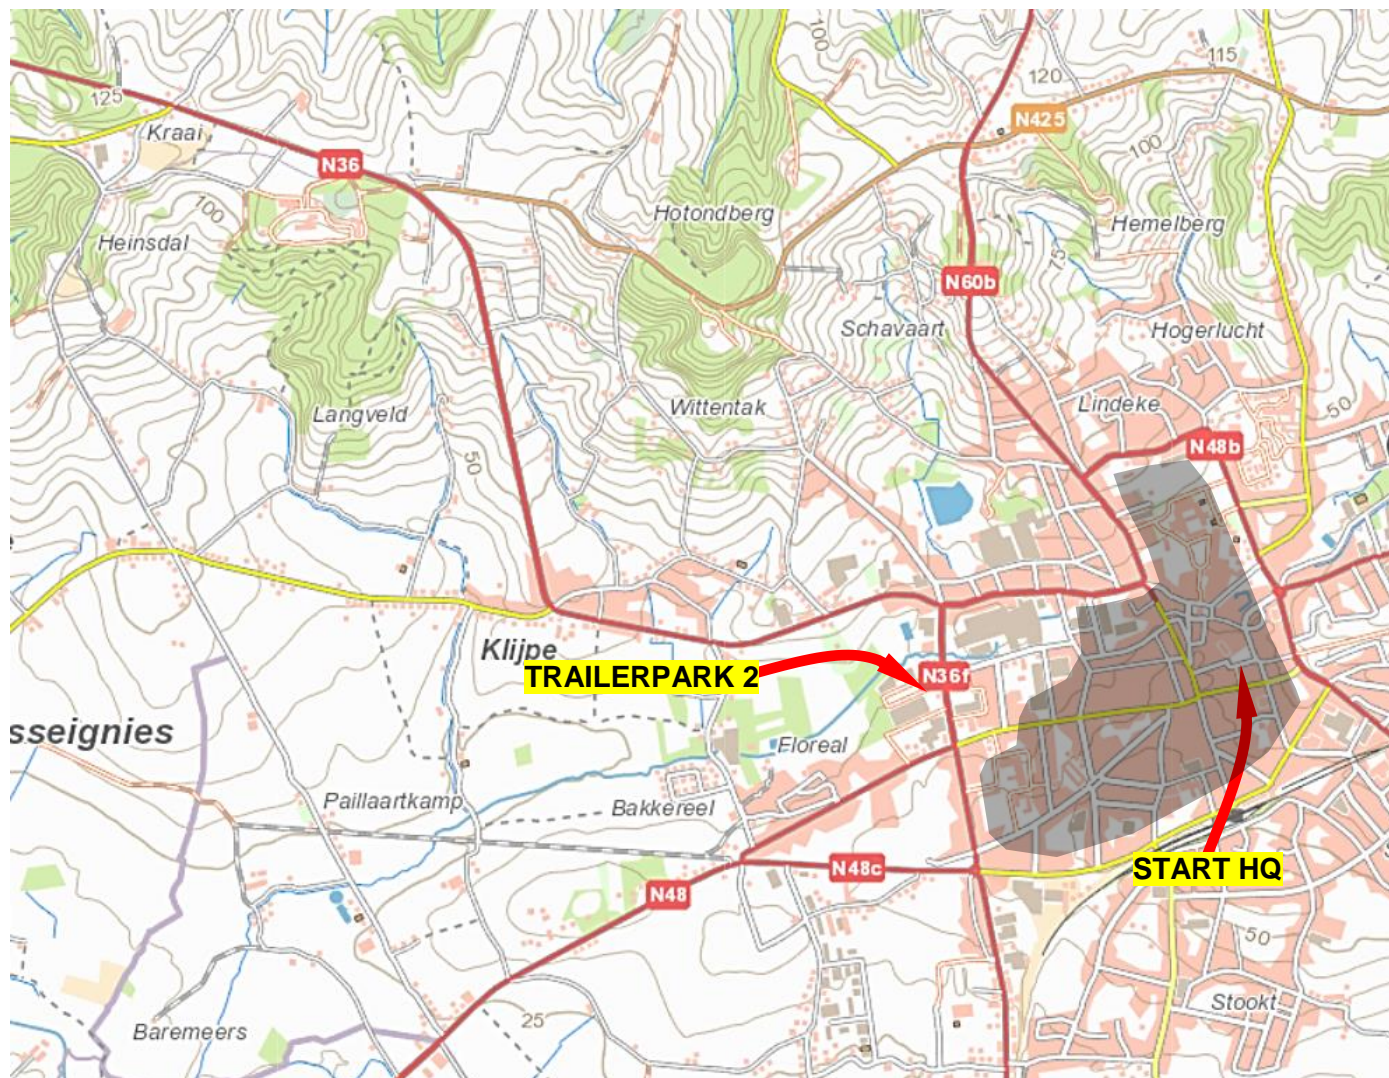

TRAILERPARK ACCESS

TRAILERPARK

TRAILERPARK 1

parking Sint Stephanuskerk te 8570 Vichte

GPS

N50°50'19"

E03°24'13"

richting *direction*
Ronse (START HQ)
19 km

TRAILERPARK 2

parking Shopping Plaza – César Snoecklaan te 9600 Ronse

GPS

N50°44'49"

E03°35'09"

STADSCENTRUM RONSE
CITY CENTER RONSE

GEEN TRAILERS TOEGELATEN
NO TRAILERS ALLOWED