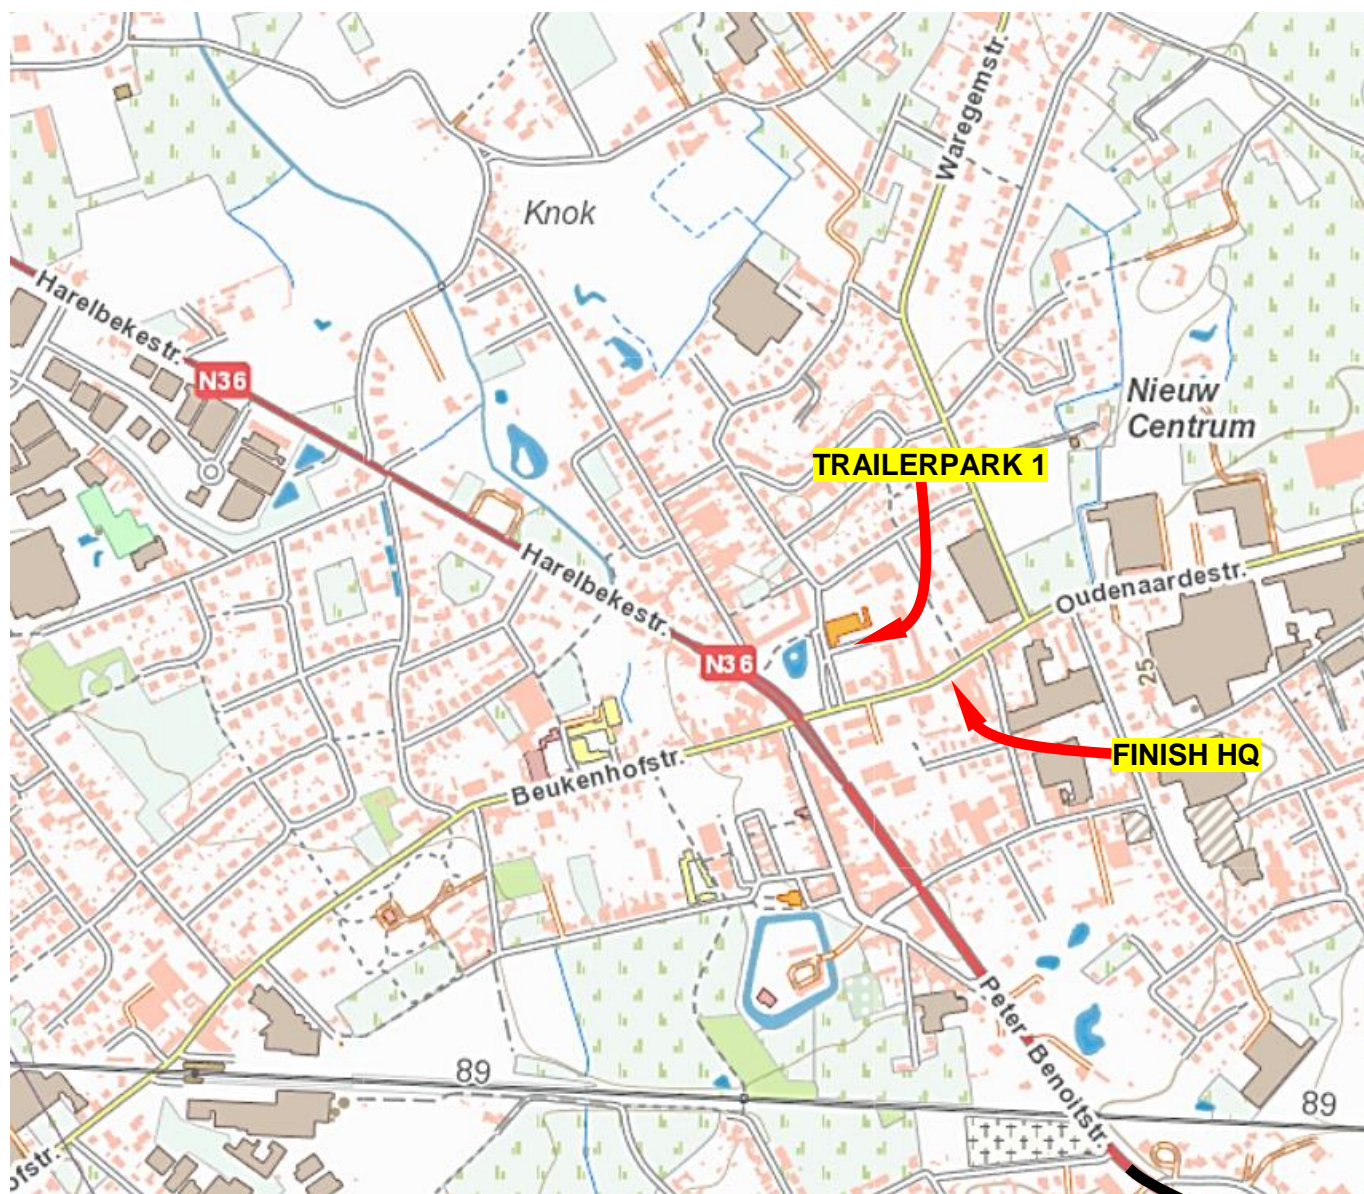

TRAILERPARK ACCESS

TRAILERPARK

TRAILERPARK 1

parking Sint Stephanuskerk te 8570 Vichte

GPS

N50°50'19"

E03°24'13"

richting *direction*
Ronse (START HQ)
19 km

TRAILERPARK 2

parking Shopping Plaza – César Snoecklaan te 9600 Ronse

GPS

N50°44'49"

E03°35'09"

STADSCENTRUM RONSE
CITY CENTER RONSE

GEEN TRAILERS TOEGELATEN
NO TRAILERS ALLOWED