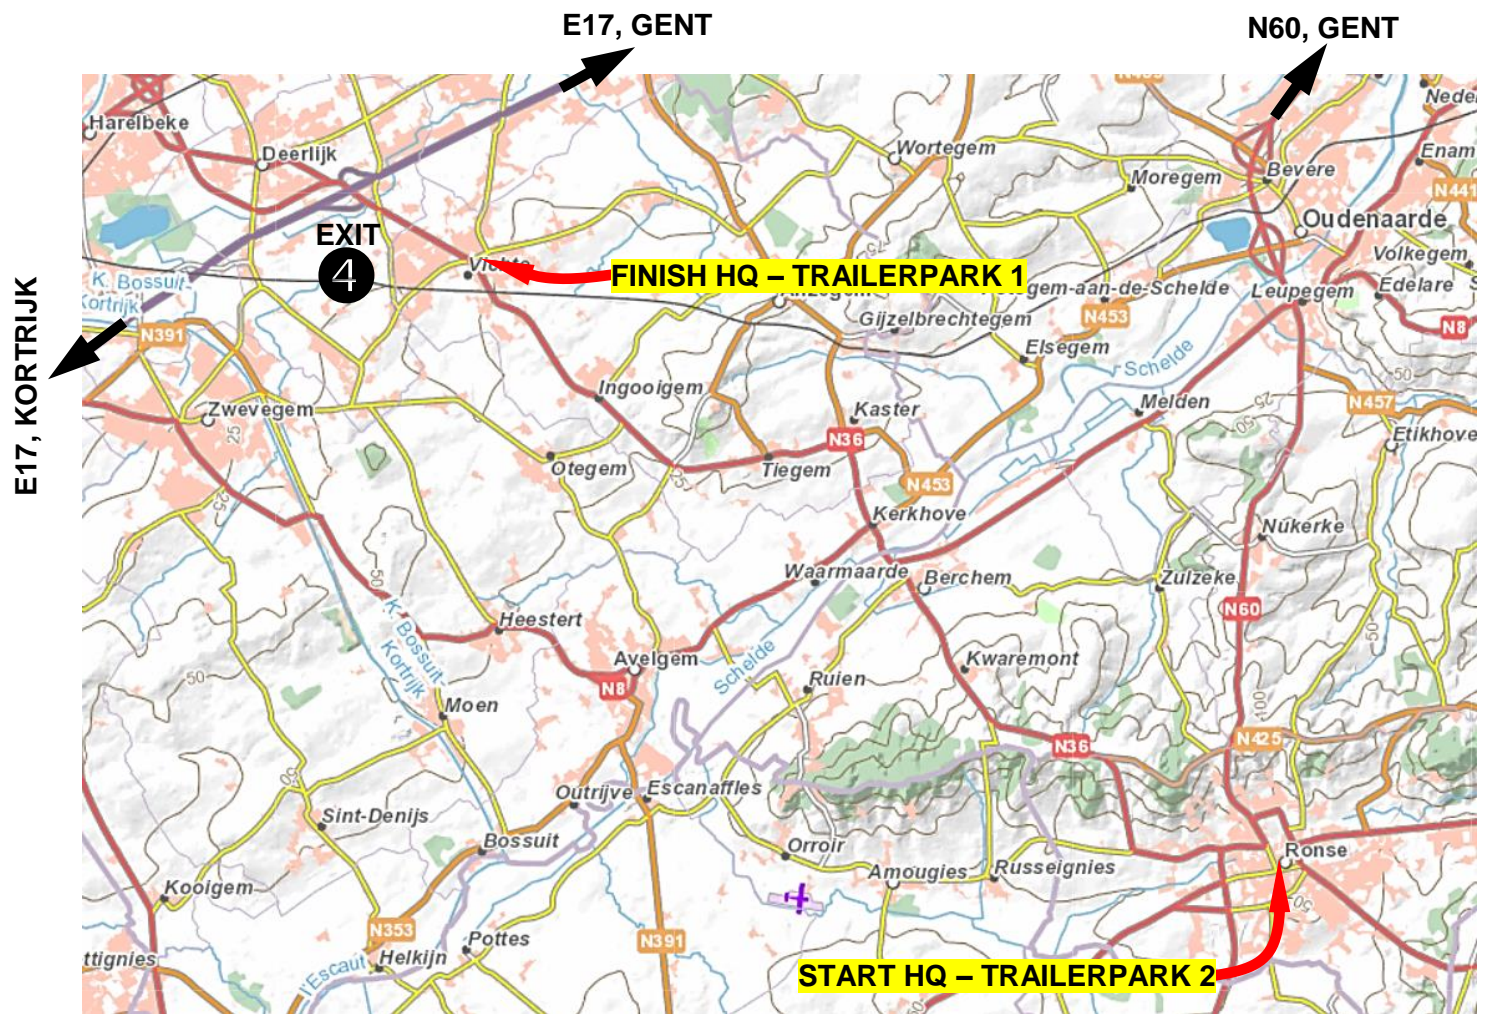

TRAILERPARK ACCESS

TRAILERPARK

TRAILERPARK 1

parking Sint Stephanuskerk te 8570 Vichte

GPS

N50°50'19"

E03°24'13"

richting *direction*
Ronse (START HQ)
19 km

TRAILERPARK 2

parking Shopping Plaza – César Snoecklaan te 9600 Ronse

GPS

N50°44'49"

E03°35'09"

STADSCENTRUM RONSE
CITY CENTER RONSE

GEEN TRAILERS TOEGELATEN
NO TRAILERS ALLOWED