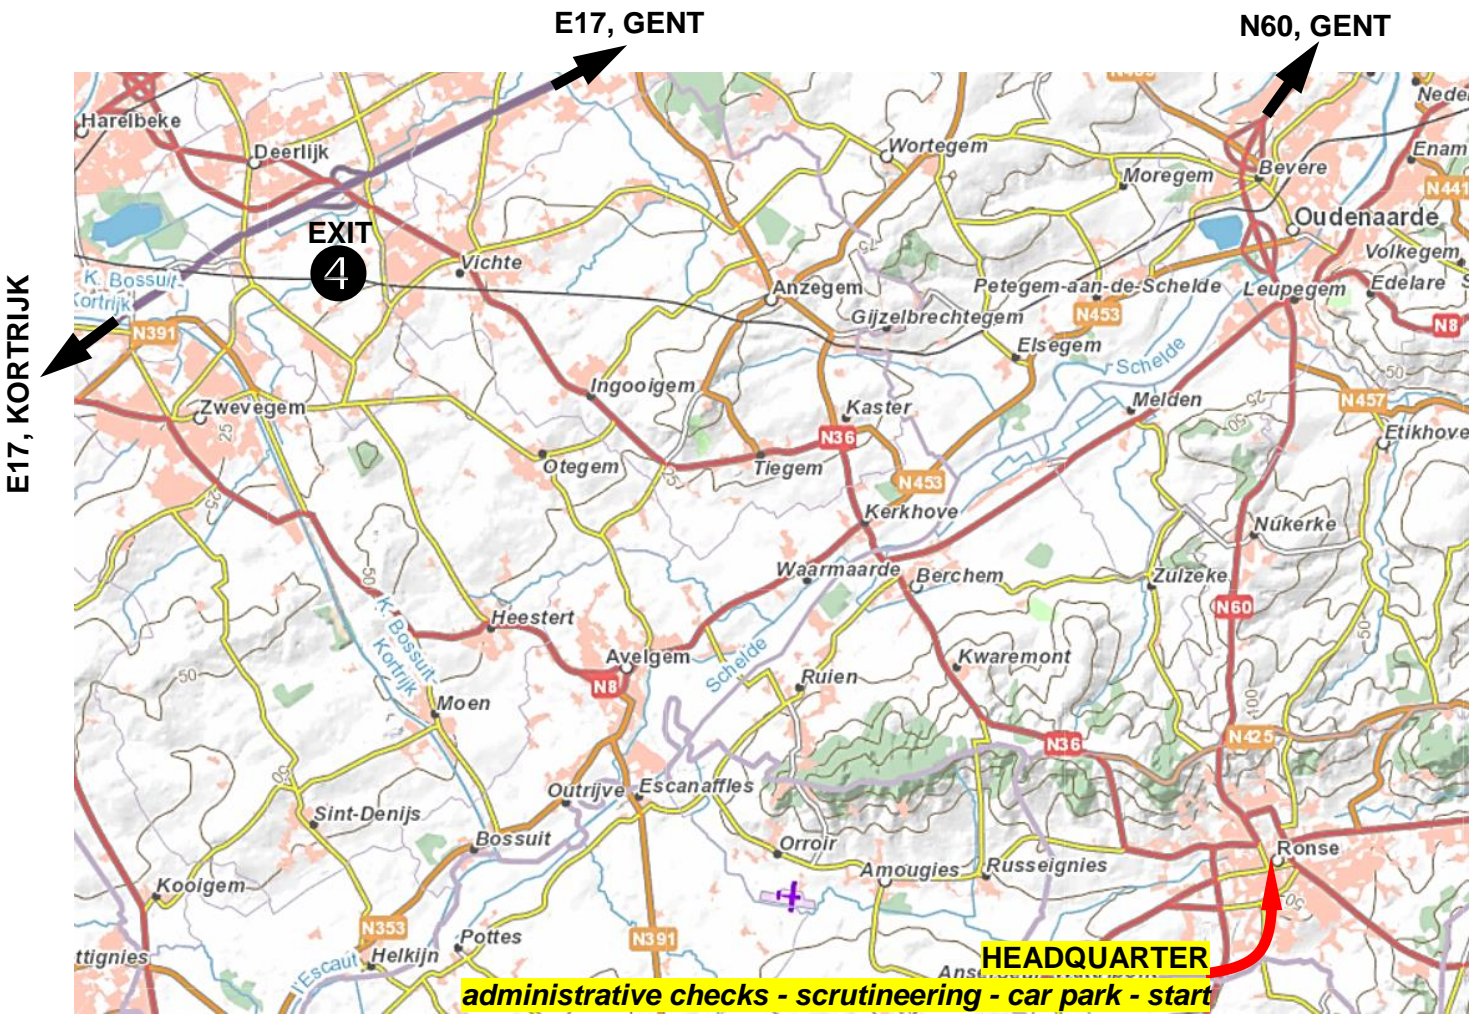

# HQ ACCESS

## HEADQUARTER

# HEADQUARTER

Grote Markt te 9600 Ronse

**GPS**  
 N50°44'50"  
 E03°36'05"

## ACCESS PASS

Het wagenpark op de Grote Markt van Ronse is enkel toegankelijk voor deelnemers.

Iedere deelnemer ontvangt op maandag 10 september een acceptatiemail met een downloadknop om zijn persoonlijk doorgangsbewijs te printen. Het doorgangsbewijs dient gedurende het betreden van het wagenpark duidelijk zichtbaar in het voertuig aanwezig te zijn.